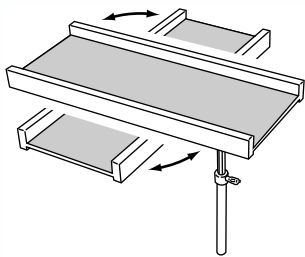

## マルチトレースタンド MTY-1ST

スティックやマレットを2〜3組置くのに丁度良いトレイです。スネアドラムやサスペンドシンバルなどのパチ置きに最適です。

※スティック、楽器などは含まれません。

希望小売価格: ¥13,750 (税込価格)

(本体価格: ¥12,500)

### ■スティック&マレットや楽器まわりの小物置きに

スネアドラムやサスペンドシンバル、シロフォンなど、あまり多くの種類のパチ類を使わない打楽器用のスティック&マレット置きです。

多くのマレットなどを必要とする場合には、テーブル面の広いマレットスタンドは必需品ですが、逆に1〜2種類のパチで十分な時には広いマレットスタンドは邪魔になります。

そのような時、ついつい譜面台などにパチを置いてしまいがちですが、譜めくりの時に困ったり、最悪、パチを落としてしまったり、そんな経験に心当たりのある方も多いのではないのでしょうか？

シンプルなマルチトレースタンドは、ちょっとしたスペースにも置くことができ、使ってみると、とても便利なスタンドです。

トレイは、スタンドに対して、縦横二通りの位置を選べます。

### ■サイズ

【高さ】  
620 ~ 1200mm

【トレイサイズ】  
[内寸] W400 × D138mm  
[外寸] W400 × D165mm