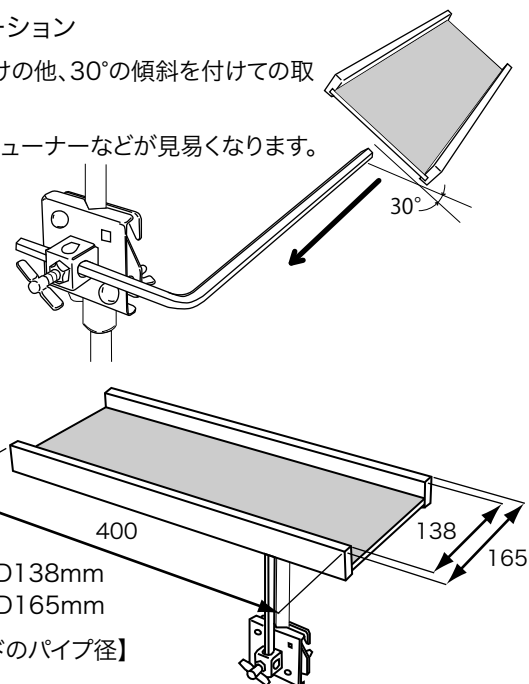

マルチトレー MTY-1BR-A

色々なスタンドに取付けられる小物置きトレーです。

※譜面台、その他スタンド類、楽器などは含まれません。

希望小売価格: ¥10,450 (税込価格)
(本体価格: ¥9,500)

- 安定性に配慮した取付け方法
クランプを低い位置に取付けて長いアームで高さを確保することで、折りたたみ式の譜面台などに取付けても安定した使用が可能です。
※取付け時に十分な安定性を確認してからお使い下さい。

■ 取り付けのバリエーション

通常の水平の取り付けの他、30°の傾斜を付けての取り付けが可能です。
トレーに置いたままチューナーなどが見やすくなります。

■ サイズ

【トレーサイズ】
[内寸] W400 × D138mm
[外寸] W400 × D165mm
【取付けるスタンドのパイプ径】
φ10 ~ 25mm