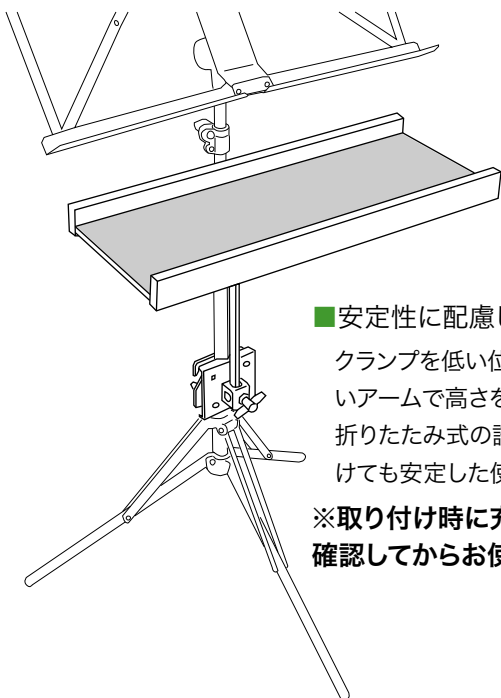

マルチトレー MTY-1BR-A

色々なスタンドに取付けられる小物置きトレーです。

※譜面台、その他スタンド類、楽器などは含まれません。

希望小売価格: ¥10,450 (税込価格)
(本体価格: ¥9,500)

- 安定性に配慮した取付け方法
クランプを低い位置に取付けて長いアームで高さを確保することで、折りたたみ式の譜面台などに取付けても安定した使用が可能です。
※取付け時に十分な安定性を確認してからお使い下さい。

■ 取り付けのバリエーション

通常の水平の取り付けの他、30°の傾斜を付けての取り付けが可能です。
トレーに置いたままチューナーなどが見やすくなります。

■ サイズ

【トレーサイズ】
[内寸] W400 × D138mm
[外寸] W400 × D165mm
【取付けるスタンドのパイプ径】
φ10 ~ 25mm