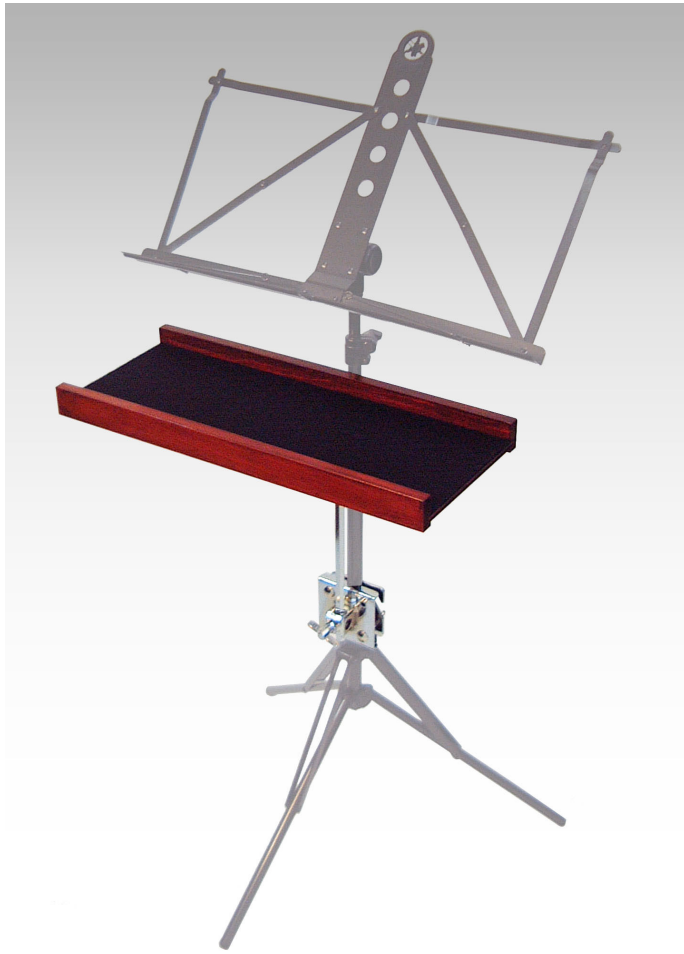

マルチトレー MTY-1BR-A

色々なスタンドに取付けられる小物置きトレーです。

※譜面台、その他スタンド類、楽器などは含まれません。

希望小売価格: ¥10,450 (税込価格)
(本体価格: ¥9,500)

- 安定性に配慮した取付け方法
クランプを低い位置に取付けて長いアームで高さを確保することで、折りたたみ式の譜面台などに取付けても安定した使用が可能です。
※取付け時に十分な安定性を確認してからお使い下さい。

■ 取り付けのバリエーション

通常の水平の取り付けの他、30°の傾斜を付けての取り付けが可能です。
トレーに置いたままチューナーなどが見やすくなります。

■ サイズ

【トレーサイズ】
[内寸] W400 × D138mm
[外寸] W400 × D165mm
【取付けるスタンドのパイプ径】
φ10 ~ 25mm