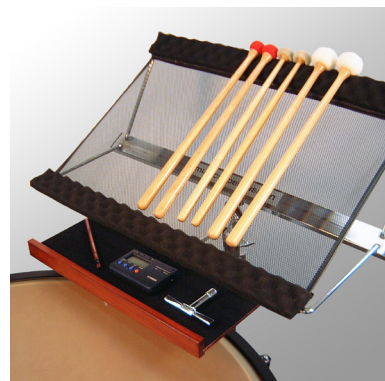

マルチトレー MTY-1BR

色々なスタンドに取付けられる小物置きトレーです。

※譜面台、その他スタンド類、楽器などは含まれません。

希望小売価格: ¥8,424 (税込価格)
(本体価格: ¥7,800)

- 安定性に配慮した取付け方法
クランプを低い位置に取付けて長いアームで高さを確保することで、折りたたみ式の譜面台などに取付けても安定した使用が可能です。
※取付け時に十分な安定性を確認してからお使い下さい。

■ 取り付けのバリエーション

通常の水平の取り付けの他、30°の傾斜を付けての取り付けが可能です。
トレーに置いたままチューナーなどが見やすくなります。

■ サイズ

【トレーサイズ】
[内寸] W400 × D138mm
[外寸] W400 × D165mm
【取付けるスタンドのパイプ径】
φ10 ~ 25mm