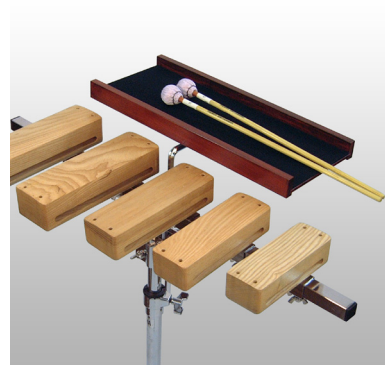

マルチトレー MTY-1BR

色々なスタンドに取付けられる小物置きトレーです。

※譜面台、その他スタンド類、楽器などは含まれません。

希望小売価格: ¥8,424 (税込価格)
(本体価格: ¥7,800)

- 安定性に配慮した取付け方法
クランプを低い位置に取付けて長いアームで高さを確保することで、折りたたみ式の譜面台などに取付けても安定した使用が可能です。
※取付け時に十分な安定性を確認してからお使い下さい。

■ 取り付けのバリエーション

通常の水平の取り付けの他、30°の傾斜を付けての取り付けが可能です。
トレーに置いたままチューナーなどが見やすくなります。

■ サイズ

【トレーサイズ】
[内寸] W400 × D138mm
[外寸] W400 × D165mm
【取付けるスタンドのパイプ径】
φ10 ~ 25mm