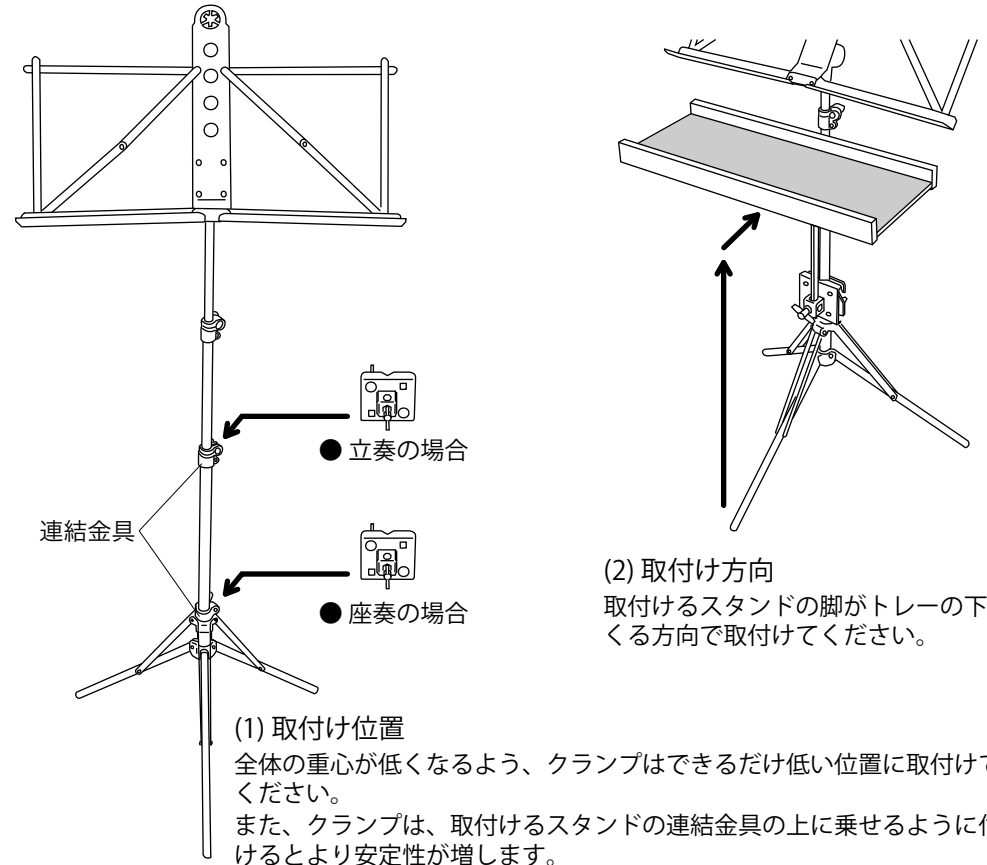

マルチトレー MTY-1BR

取扱説明書

この度は、マルチトレーをお買い上げいただき、誠にありがとうございます。
ご使用前にこの取扱説明書をお読みいただき、末永くご愛用ください。

安全上のご注意

- ❗ ネジはしっかり締めてください。思わぬ落下や転倒の恐れがあります。
- ⊘ 高さ調整などをするとき、急激にネジをゆるめないでください。ゆるめられた部分が落下して指を挟む恐れがあります。
- ⊘ 移動の際、トレー部だけを持ち上げると、抜け落ちる恐れがあります。取付けたスタンドを両手で持って運んでください。
- ❗ 取付けるスタンドは、水平で平らな床面に設置してください。床が傾いていたり、段差があったりすると転倒の恐れがあります。
- ❗ 取付けるスタンドの脚は十分に広げて設置してください。脚の広がりがないと、転倒の恐れがあります。
- ⊘ トレーにもものに乗せたまま持ち運ばないでください。乗せた物が落ちて破損したり、まわりの人に怪我をさせる恐れがあります。

【取付け位置と方向】

譜面台などのスタンド類に取付けるときには、安定性を十分に確かめてから使用してください。
下図の (1) 取付け位置、(2) 取付け方向に注意して取付けてください。

【取付けバリエーション】