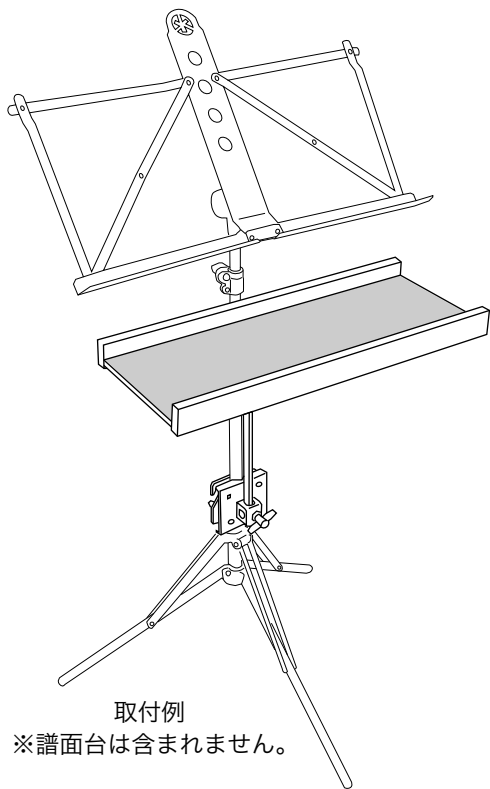

マルチトレー MTY-1BR

取扱説明書

この度は、マルチトレーをお買い上げいただき、誠にありがとうございます。
ご使用前にこの取扱説明書をお読みいただき、末永くご愛用ください。

安全上のご注意

- ❗ ネジはしっかり締めてください。思わぬ落下や転倒の恐れがあります。
- ⊘ 高さ調整などをするとき、急激にネジをゆるめないでください。ゆるめられた部分が落下して指を挟む恐れがあります。
- ⊘ 移動の際、トレー部だけを持ち上げると、抜け落ちる恐れがあります。取付けたスタンドを両手で持って運んでください。
- ❗ 取付けるスタンドは、水平で平らな床面に設置してください。床が傾いていたり、段差があったりすると転倒の恐れがあります。
- ❗ 取付けるスタンドの脚は十分に広げて設置してください。脚の広がりがないと、転倒の恐れがあります。
- ⊘ トレーにもものに乗せたまま持ち運ばないでください。乗せた物が落ちて破損したり、まわりの人に怪我をさせる恐れがあります。

【各用品の名称】

● トレー

● アーム

● クランプ