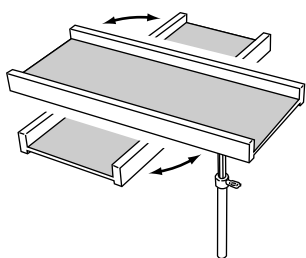

## マルチトレースタンド MTY-1ST

スティックやマレットを2〜3組置くのに丁度良いトレイです。スネアドラムやサスペンドシンバルなどのパチ置きに最適です。

※スティック、楽器などは含まれません。

希望小売価格：¥10,500(税込価格)  
(本体価格：¥10,000)

### ■スティック&マレットや楽器まわりの小物置きに

スネアドラムやサスペンドシンバル、シロフォンなど、あまり多くの種類のパチ類を使わない打楽器用のスティック&マレット置きです。

多くマレットなどを必要とする場合には、テーブル面の広いマレットスタンドは必需品ですが、逆に1〜2種類のパチで十分な時には広いマレットスタンドは邪魔になります。

そのような時、ついつい譜面台などにパチを置いてしまいがちですが、譜めくりの時に困ったり、最悪、パチを落としてしまったり、そんな経験に心当たりのある方も多いのではないのでしょうか？

トレイは、スタンドに対して、縦横二通りの位置を選べます。

シンプルなマルチトレースタンドは、ちょっとしたスペースにも置くことができ、使ってみると、とても便利なスタンドです。

シンプルで、ちょっとしたスペースにも置くことができ、使ってみると、とても便利なスタンドです。

### ■サイズ

【高さ】  
620 ~ 1200mm

【トレイサイズ】  
【内寸】 W400 × D138mm  
【外寸】 W400 × D165mm