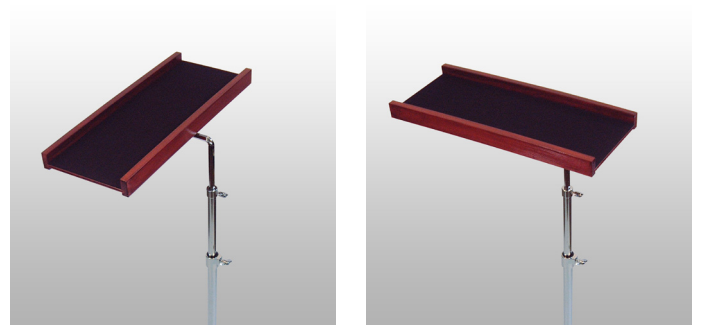

## マルチトレースタンド MTY-1ST

スティックやマレットを2〜3組置くのに丁度良いトレイです。スネアドラムやサスペンドシンバルなどのパチ置きに最適です。

※スティック、楽器などは含まれません。

希望小売価格：¥10,500(税込価格)  
(本体価格：¥10,000)

### ■スティック&マレットや楽器まわりの小物置きに

スネアドラムやサスペンドシンバル、シロフォンなど、あまり多くの種類のパチ類を使わない打楽器用のスティック&マレット置きです。

多くマレットなどを必要とする場合には、テーブル面の広いマレットスタンドは必需品ですが、逆に1〜2種類のパチで十分な時には広いマレットスタンドは邪魔になります。

そのような時、ついつい譜面台などにパチを置いてしまいがちですが、譜めくりの時に困ったり、最悪、パチを落としてしまったり、そんな経験に心当たりのある方も多いのではないのでしょうか？

トレイは、スタンドに対して、縦横二通りの位置を選べます。

シンプルなマルチトレースタンドは、ちょっとしたスペースにも置くことができ、使ってみると、とても便利なスタンドです。

シンプルで、ちょっとしたスペースにも置くことができ、使ってみると、とても便利なスタンドです。

### ■サイズ

【高さ】  
620 ~ 1200mm

【トレイサイズ】  
【内寸】 W400 × D138mm  
【外寸】 W400 × D165mm